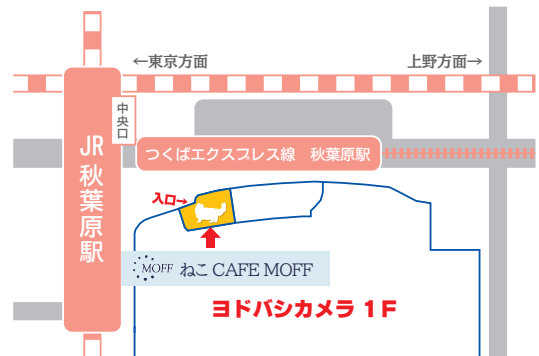

## 4/16ヨドバシAkiba 1F NEW OPEN!

1時間 1,650円  
延長 10分 275円  
(ドリンク飲み放題付き)

\*すべて税込み価格です

20匹以上の猫ちゃんが在籍

ドリンクは飲み放題!

## ねこ CAFE MOFF

〒101-0028 東京都千代田区神田花岡町 1-1  
ヨドバシ Akiba 1階 104 区画 ねこ CAFE MOFF  
電話番号: 03-6206-0338

<営業時間> 10:00 ~ 20:00 (最終受付 19:30)

\*再入園はできません。\*小学生以下のお子さまは18歳以上の保護者の同伴(有料)が必要です。  
\*保護者1名につきお子さま3名まで入園いただけます。\*混雑時は入園制限を行う場合がございます。